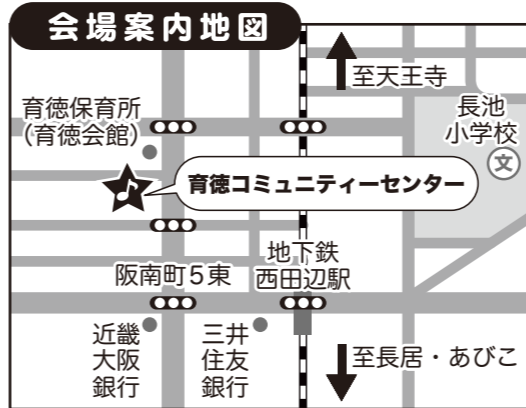

朝**10時00分**~11時30分

本日**3月1日**の練習会も見学参加自由!

次回の練習日は**3月22日**です。

場所: 大阪市 **育徳コミュニティセンター**

1階 早川記念ホール

※市民ならどなた様でも入場参加可能ですが、施設の利用規則により、不特定多数及び会場定員を超えないように入場制限を行います。入団及び見学の申込受付は先着順で、定員になり次第切りとなりますので、予めご了承下さい。

ごあいさつ
この度あなたの町の童謡コーラスが新しい仲間を迎え、再出発します! この活動の魅力と役割を広く市民の皆様に啓発するために参加無料の説明会(体験合唱会)を開催します。童謡や唱歌の易しい歌唄を大斉唱して、お腹の底から歌って♪笑つての楽しい時間を過ごしましょう! 地域活動に入団して継続する事もでき、NPO支援の曲集プレゼントの制度有(詳しくは裏面) さあ! 歌の力で人生を明るく、寝たきりゼロ、引きこもりゼロ、元気な90才、100才代を目指し、アナタも童謡コーラスの歌仲間になろう!

NPO法人日本音楽生涯学習振興協会
お問い合わせ先は、個人情報保護の関係上、地域住民の代表様に代わってNPO法人の童謡コーラス支援事務局で代行しております。
フリーダイヤル どうよう サイコー
0120-104-315
〒078(200)3070 兵庫県神戸市中央区小野柄通6-1-3 ジイテックスビル6階
電話受付 平日 10:00~17:00 童謡コーラス

季節折々の童謡名曲をみんなで大合唱!

高い声や大きい声が苦手な方、譜面が読めない方も大丈夫!!